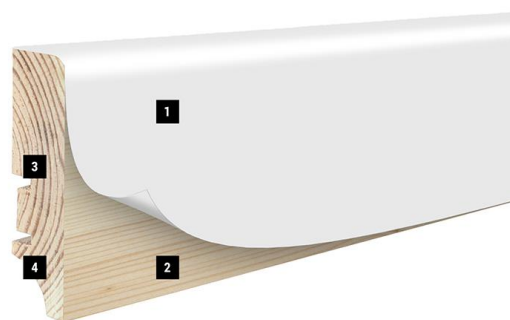

WYKONANE W PEŁNI  
Z NATURALNEGO  
DREWNA

MOŻLIWOŚĆ  
MALOWANIA

DUŻA ODPORNÓŚĆ  
NA ZABRUDZENIA I  
ZAKYŚCENIA

ŁATWY MONTAŻ NA  
KLIPSY

MIEJSCA NA KABELE

DUŻA ODPORNÓŚĆ  
NA ZAWILGOCENIA

## MATERIAŁ/ BUDOWA

Listwy przypodłogowe wykonane w 100% z drewna, z zewnątrz oklejonego folią typu finisz.

### Przekrój listwy okleinowanej:

1. Okleina z folii typu finisz.
2. Rdzeń z drewna iglastego (sosna) pozbawionego sęków.
3. Miejsce na klipsy montażowe.
4. Wcięcie na kabele.

## ZASTOSOWANIE

Listwy przypodłogowe wykonane są w pełni z naturalnego drewna iglastego, łączonego na mikrowczepy, co gwarantuje im niezwykłą trwałość. Powierzchnia dekoracyjna oraz krawędzie listew foliowanych oklejone są w jednym kawałku na długości listwy folią typu finisz. Listwa taka nie wymaga dodatkowego zabezpieczenia lub malowania.