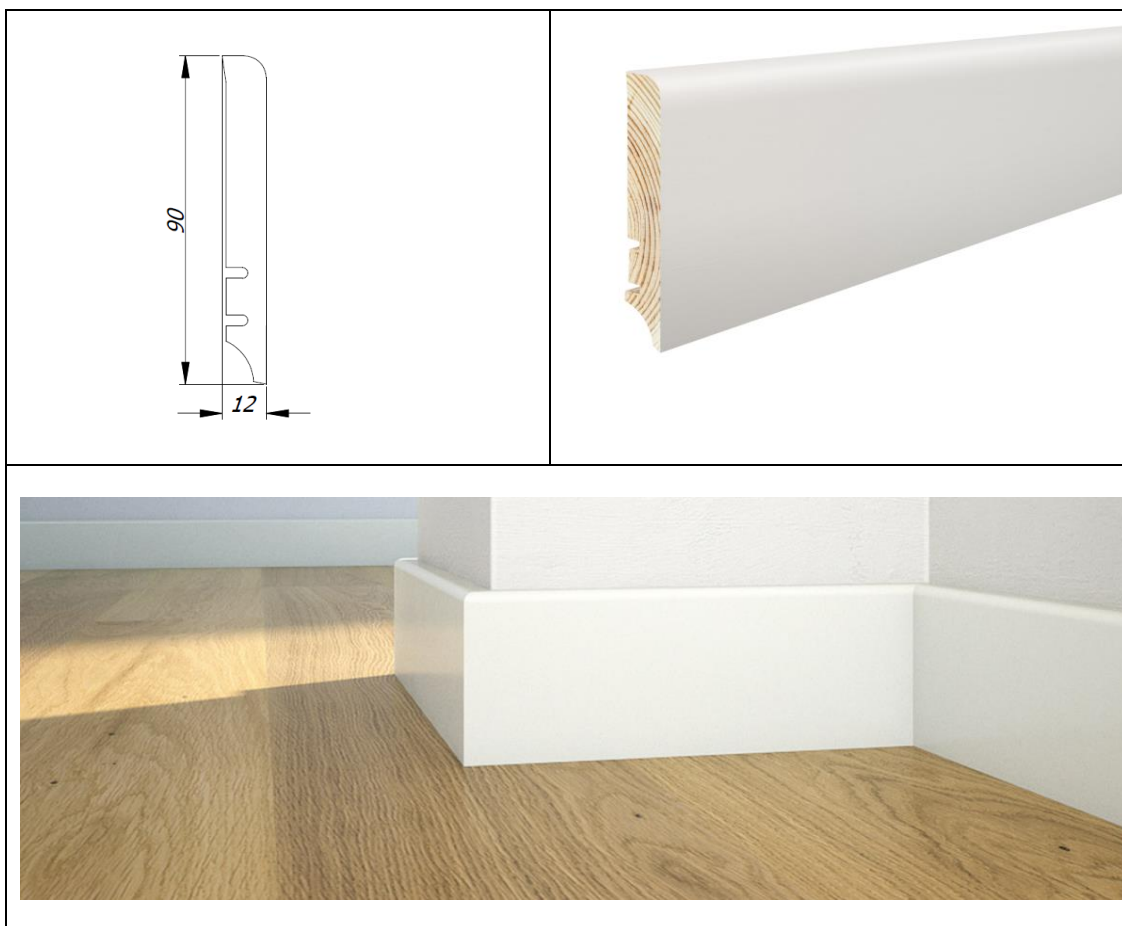

WYKONANE W PEŁNI  
Z NATURALNEGO  
DREWNA

MOŻLIWOŚĆ  
MALOWANIA

DUŻA ODPORNÓŚĆ  
NA ZABRUDZENIA I  
ZAKYŚCENIA

ŁATWY MONTAŻ NA  
KLIPSY

MIEJSCA NA KABELE

DUŻA ODPORNÓŚĆ  
NA ZAWILGOCENIA

## MATERIAŁ/ BUDOWA

Listwy przypodłogowe wykonane w 100% z drewna, z zewnątrz oklejonego folią typu finisz.

### Przekrój listwy okleinowanej:

1. Okleina z folii typu finisz.
2. Rdzeń z drewna iglastego (sosna) pozbawionego sęków.
3. Miejsce na klipsy montażowe.
4. Wcięcie na kabele.

## ZASTOSOWANIE

Listwy przypodłogowe wykonane są w pełni z naturalnego drewna iglastego, łączonego na mikrowczepy, co gwarantuje im niezwykłą trwałość. Powierzchnia dekoracyjna oraz krawędzie listew foliowanych oklejone są w jednym kawałku na długości listwy folią typu finisz. Listwa taka nie wymaga dodatkowego zabezpieczenia lub malowania.