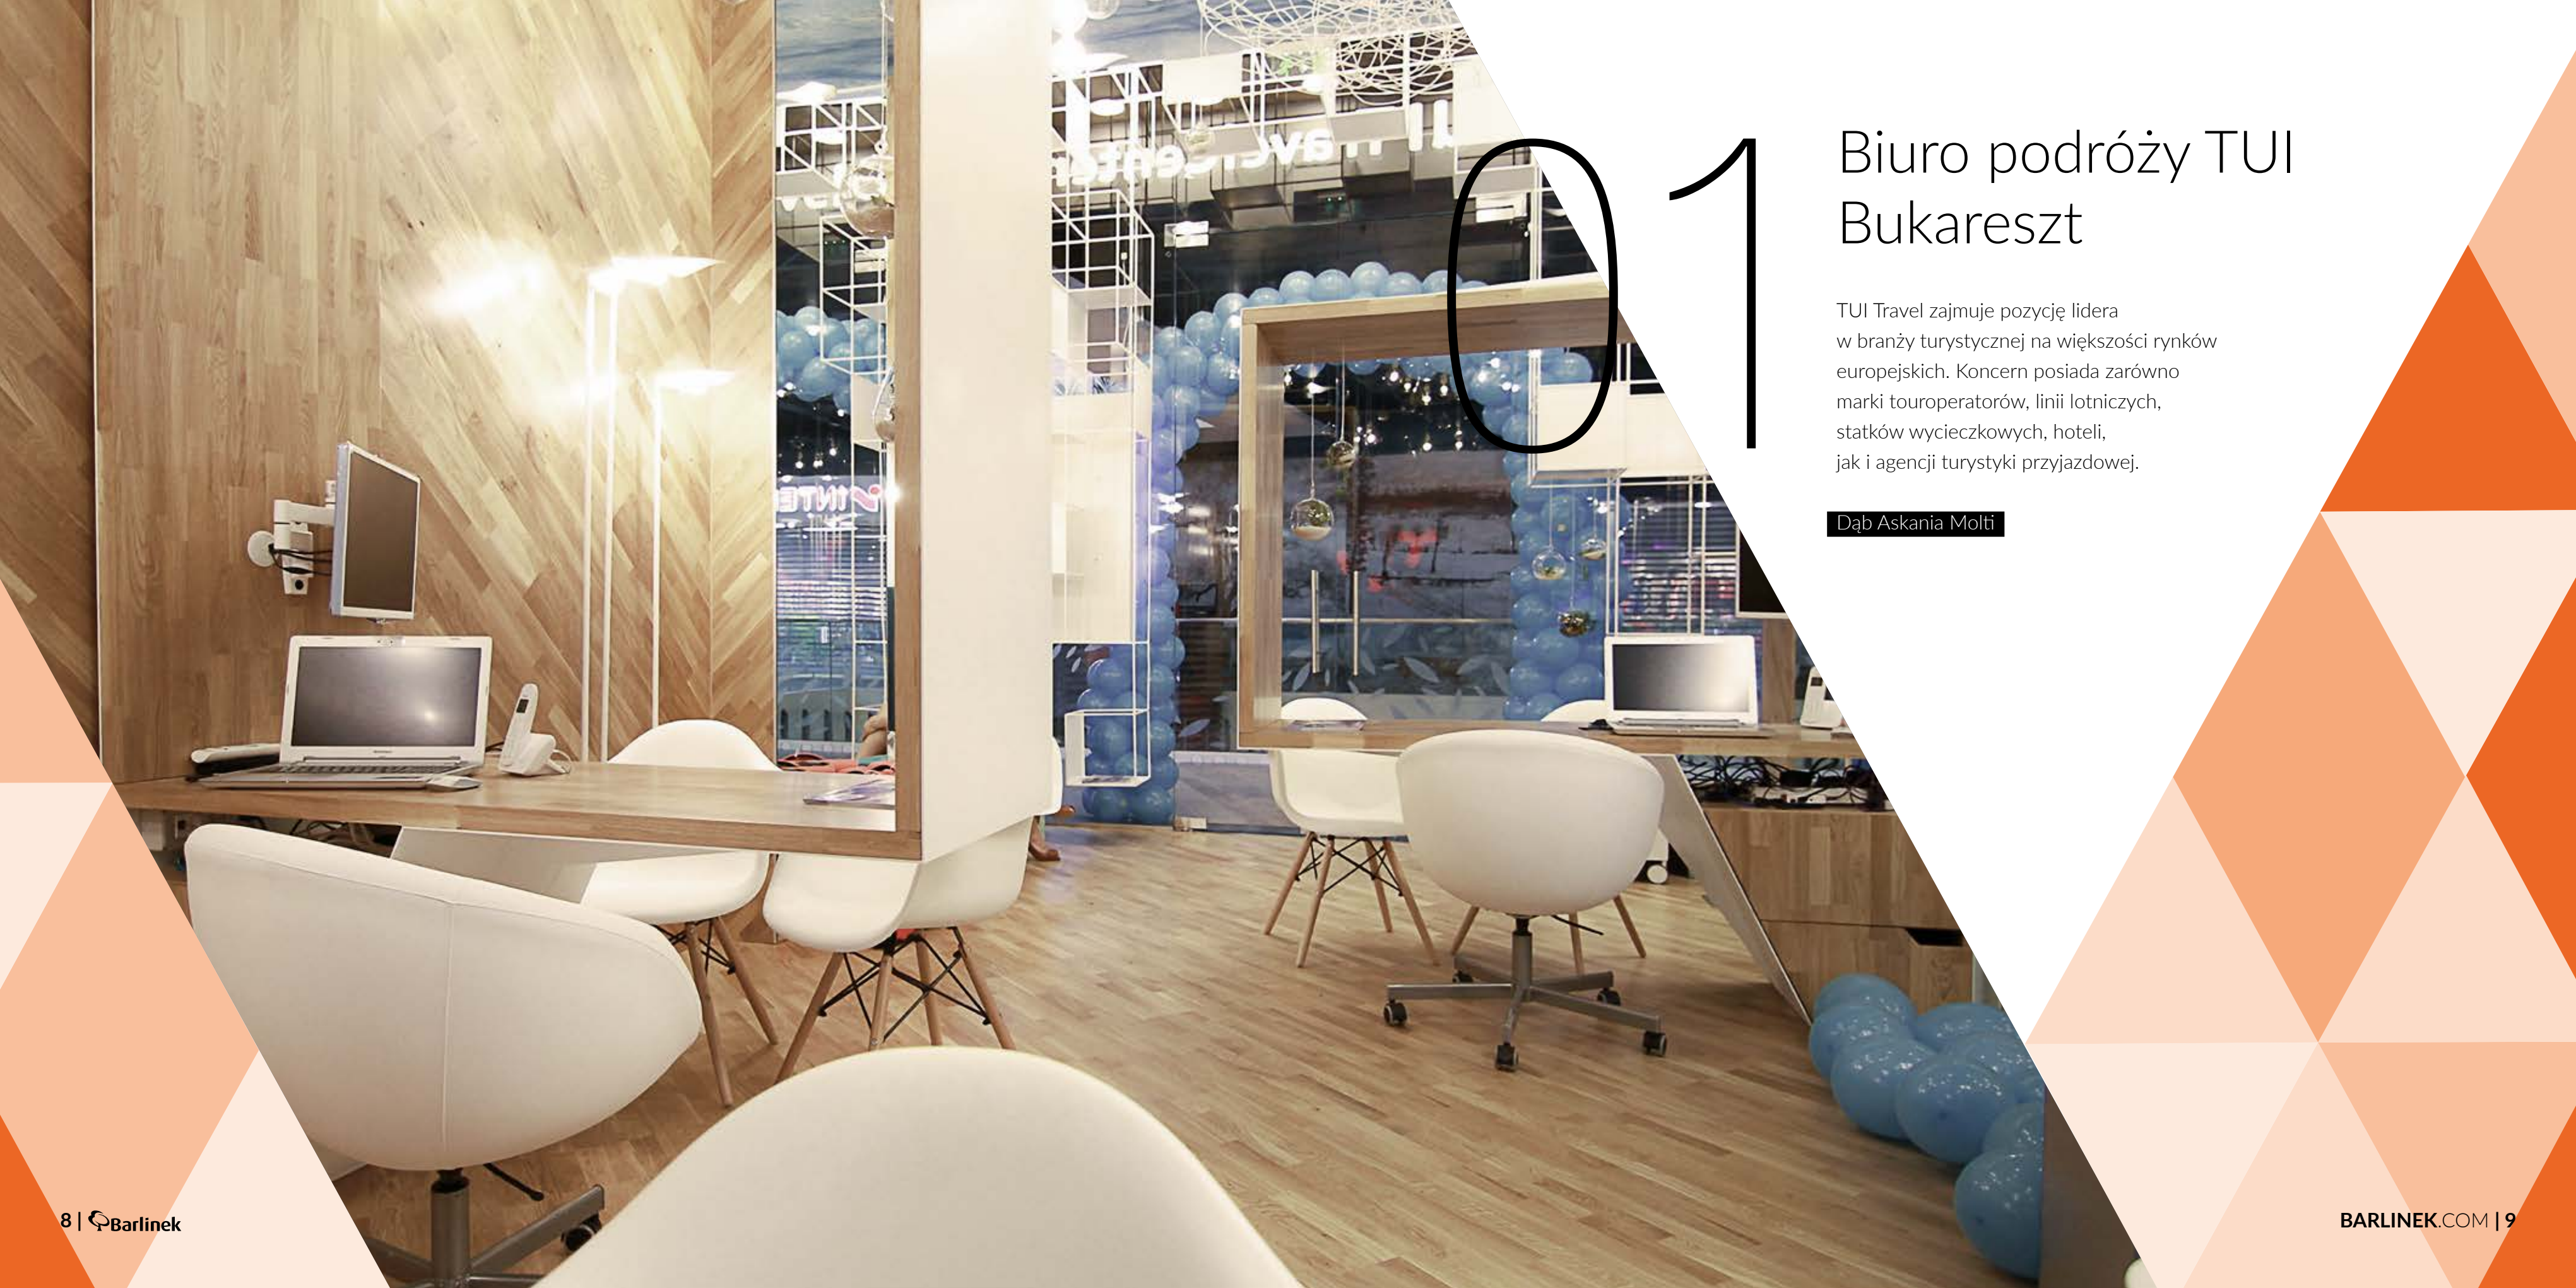

01 Biuro podróży TUI Bukareszt

TUI Travel zajmuje pozycję lidera w branży turystycznej na większości rynków europejskich. Koncern posiada zarówno marki touroperatorów, linii lotniczych, statków wycieczkowych, hoteli, jak i agencji turystyki przyjazdowej.

Dąb Askania Molti