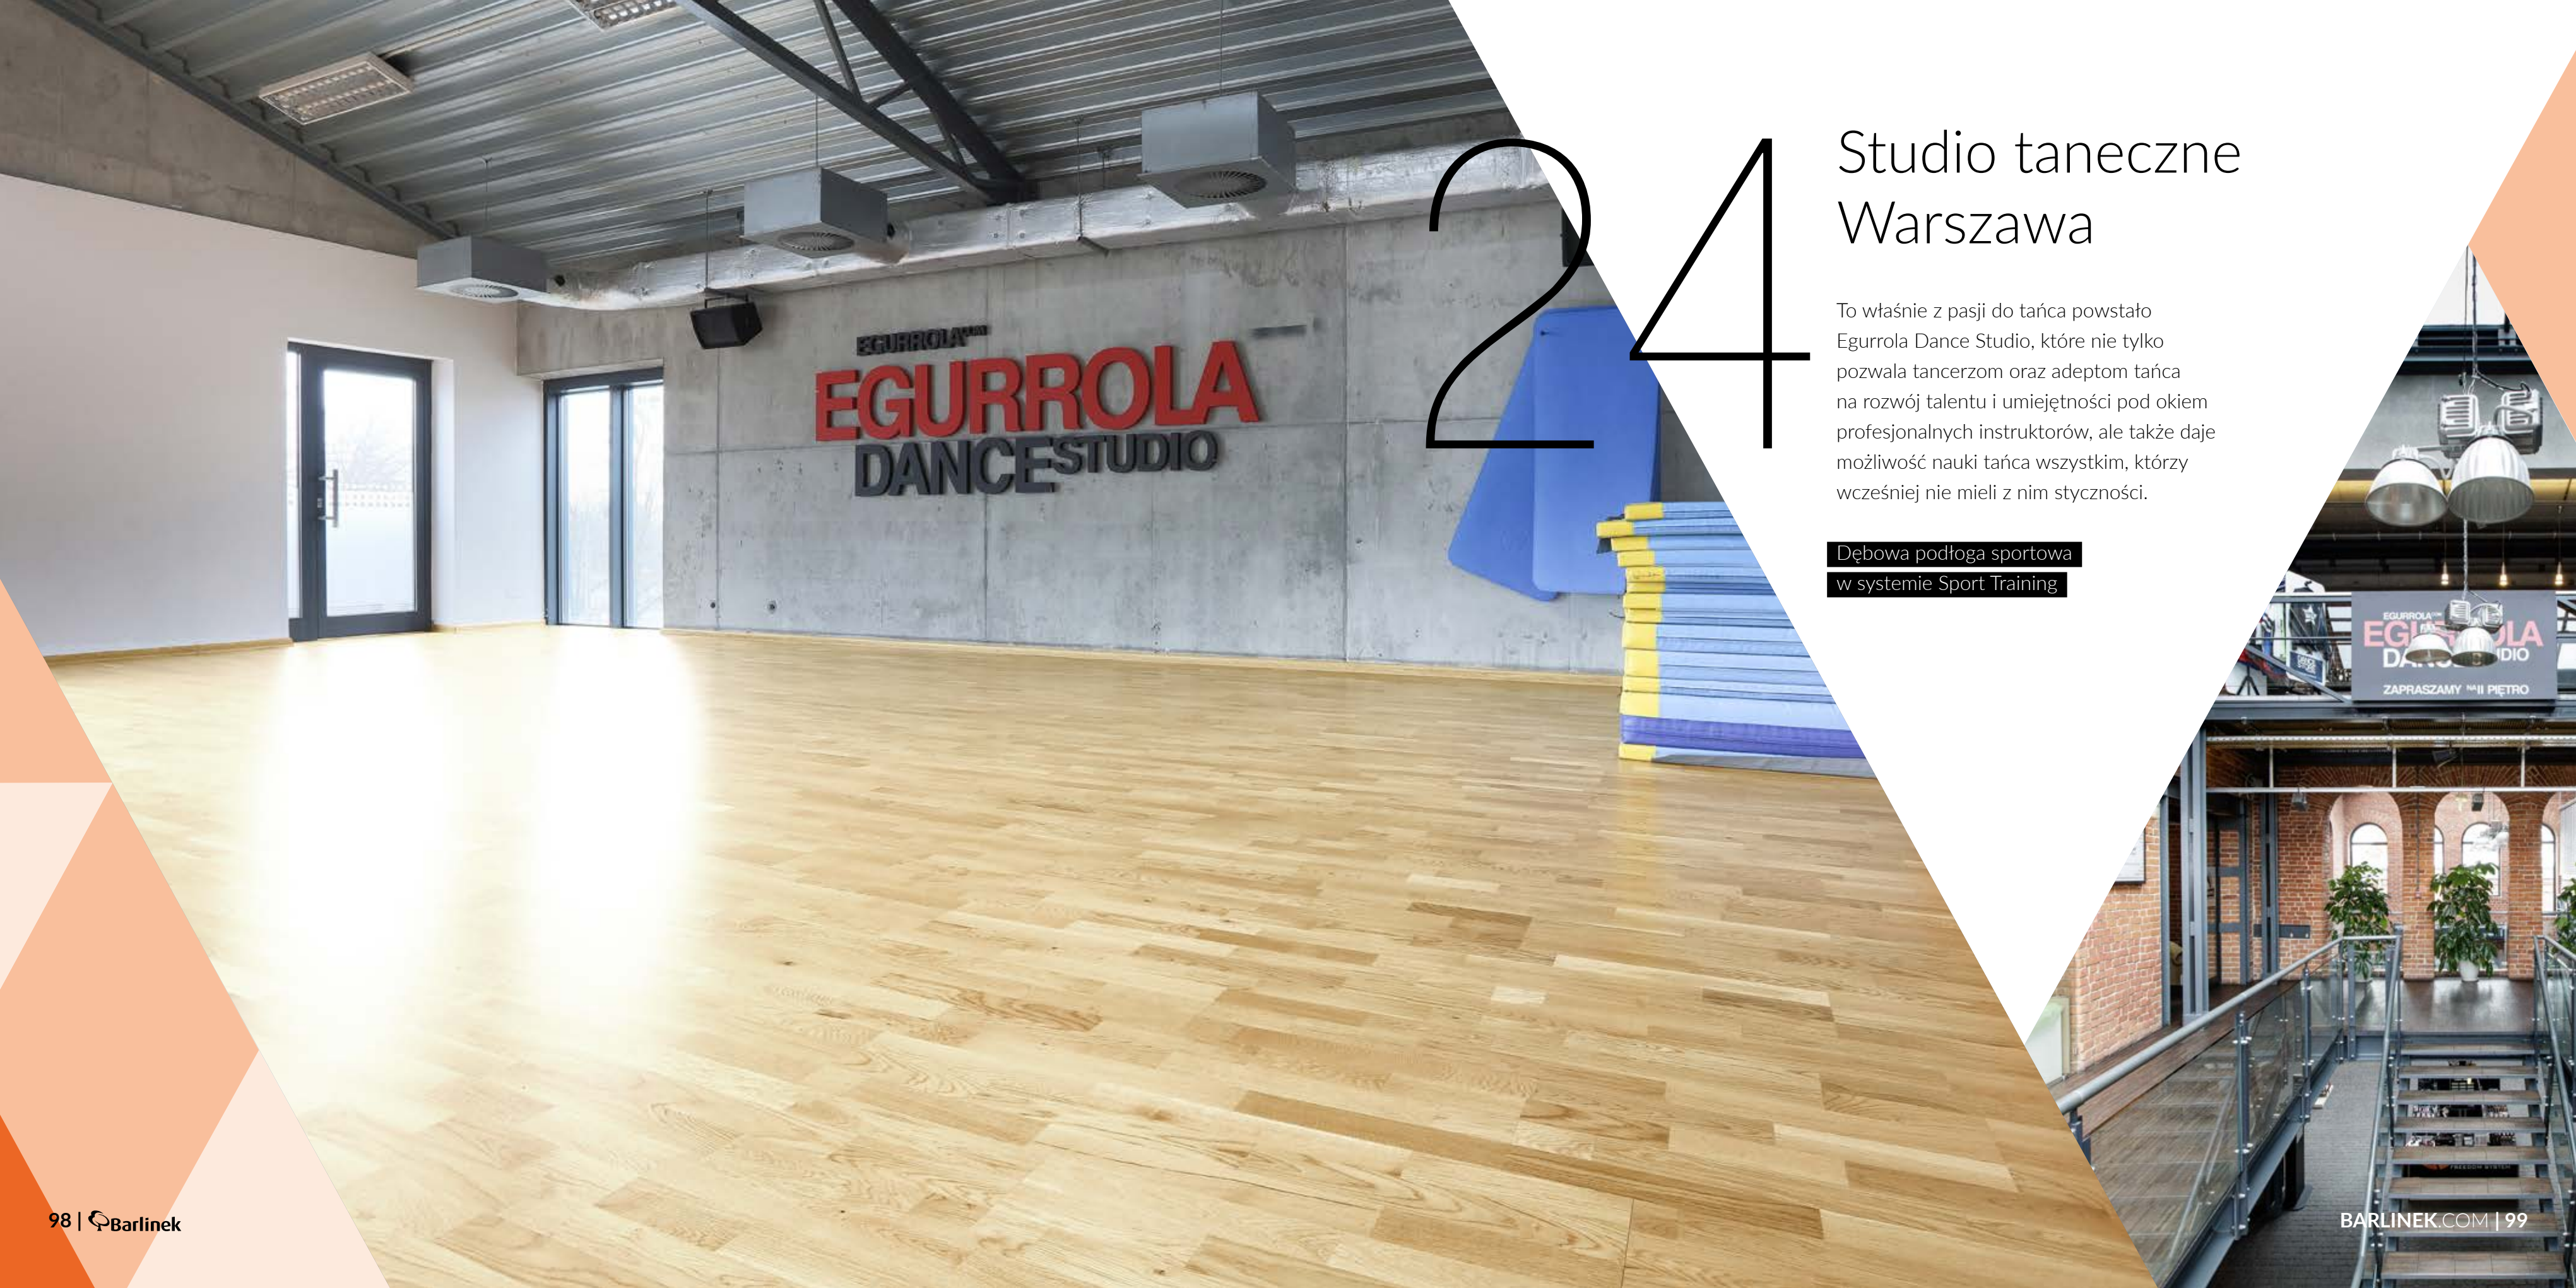

Dąb Cheesecake Grande

Kuźnia Kulturalna Warszawa

Dąb Cheesecake Grande

21

Slash Project Warszawa

Połączenie surowości cegły z ciepłym drewnem, idealnie wpisuje się w loftowy styl tego pomieszczenia. Slash Project to firma projektowa, której charakter i otwartość uchwycono we wnętrzu.

Dąb Toffee Grande

Slash Project
Warszawa

Dąb Toffee Grande

2022

23

Penthouse 207 Warszawa

Połączenie piękna i wysokiej jakości wykonania w stylowej, postindustrialnej oprawie. Okolice sPlace to spokój i harmonia zielonych zakątków miasta oraz bliskość wielkomiejskiego życia.

Dąb Gentle

Penthouse 207 Warszawa

Dąb Gentle

23

24

Studio taneczne Warszawa

To właśnie z pasji do tańca powstało Egurrola Dance Studio, które nie tylko pozwala tancerzom oraz adeptom tańca na rozwój talentu i umiejętności pod okiem profesjonalnych instruktorów, ale także daje możliwość nauki tańca wszystkim, którzy wcześniej nie mieli z nim styczności.